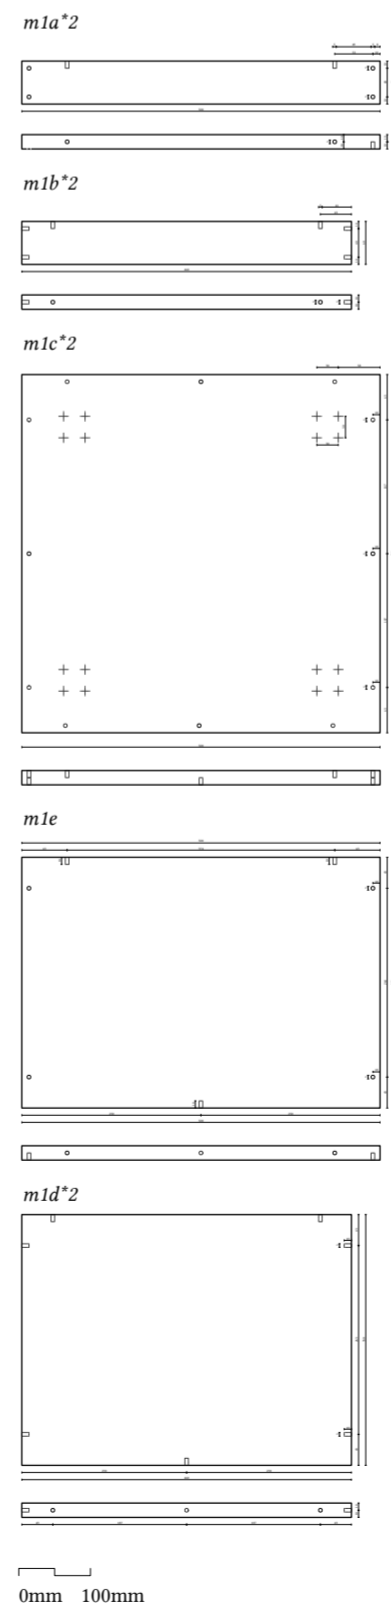

SYSTEM 01 | Material Modul.1 & Modul.2

26 Riffeldübel, 5*20mm
9 Abdeckkappe weiss, 5mm
16 Halbrundkopf, d=5mm, l=12mm

SYSTEM 01 Modul.1 & Modul.2 *2 (Erweiterung)

Modul.2 (Basismodul) variabel in der Höhe

Modul.1 (Basismodul)

SYSTEM 012 Modul.1 & Modul.2 + Sitzmodul

Basismodul + Sitzmodul (optional);
Sitzhöhe 53cm

SYSTEM 01 | modulares Rollkastensystem:
Das System ist durch die Lenkrollen variabel und flexibel, es lässt sich ohne Probleme dem täglichen Bedarf anpassen. Das reduzierte, formschöne und zeitlose System ist durch die modulare Bauweise leicht zu erweitern; um den wachsenden Ansprüchen z. B. im Officebereich gerecht zu werden. Einsetzbar im Praxis-, Büro-, Retail- aber auch im Wohnbereich; mit modernen und flexiblen Ansprüchen – wenn es darum geht, dass das Design in den Hintergrund tritt, um dem täglichen Gebrauch Platz zu machen.