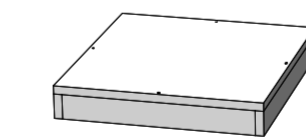

SYSTEM 01

Modularsystem für den Office- & Retailbereich

SYSTEM 01 Modul.1 & Modul.2 Montage

Modul.2

Modul.1

SYSTEM 01 | Material Modul.1 & Modul.2

26 Riffeldübel, 5*20mm
9 Abdeckkappe weiss, 5mm
16 Halbrundkopf, d=5mm, l=12mm

SYSTEM 01 Modul.1 & Modul.2 *2 (Erweiterung)

Modul.2 (Basismodul) variabel in der Höhe

Modul.1 (Basismodul)

Variante 2

SYSTEM 012 Modul.1 & Modul.2 + Sitzmodul

Basismodul + Sitzmodul (optional);
Sitzhöhe 53cm

SYSTEM 01 | modulares Rollkastensystem:
Das System ist durch die Lenkrollen variabel und flexibel, es lässt sich ohne Probleme dem täglichen Bedarf anpassen. Das reduzierte, formschöne und zeitlose System ist durch die modulare Bauweise leicht zu erweitern; um den wachsenden Ansprüchen z. B. im Officebereich gerecht zu werden. Einsetzbar im Praxis-, Büro-, Retail- aber auch im Wohnbereich; mit modernen und flexiblen Ansprüchen – wenn es darum geht, dass das Design in den Hintergrund tritt, um dem täglichen Gebrauch Platz zu machen.