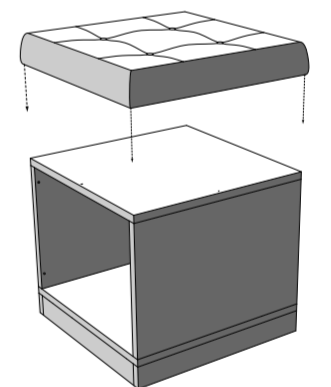

SYSTEM 012 Modul.1 & Modul.2 + Sitzmodul

Basismodul + Sitzmodul (optional);
Sitzhöhe 53cm